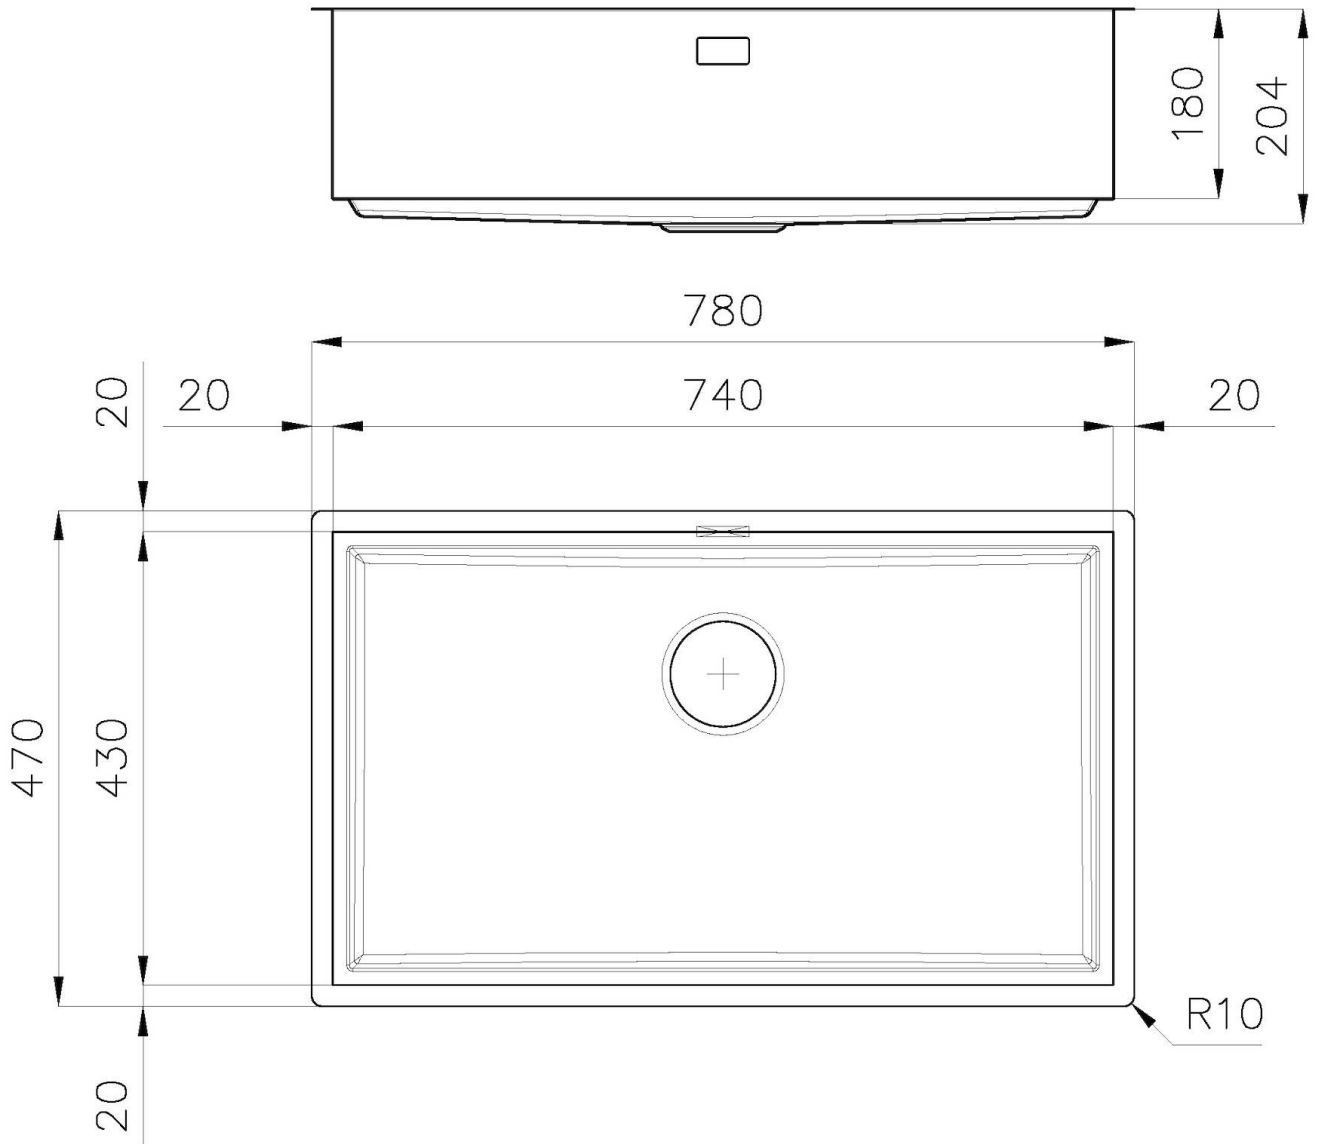

高厚度

1mm厚的钢。相当大的厚度，保证了最大的坚固性和耐用性。

装备

1257/85-