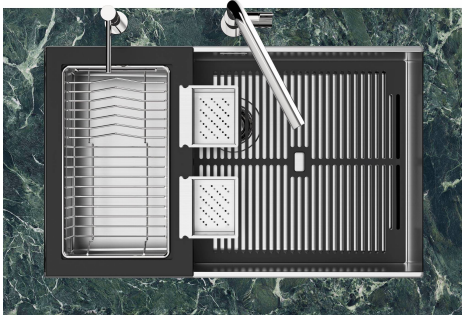

EQUIPMENT

黑格架
8100 614