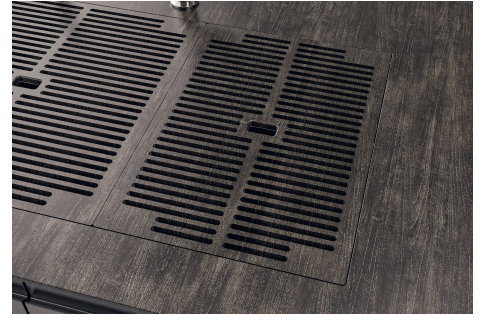

EQUIPMENT

黑格架
8100 614