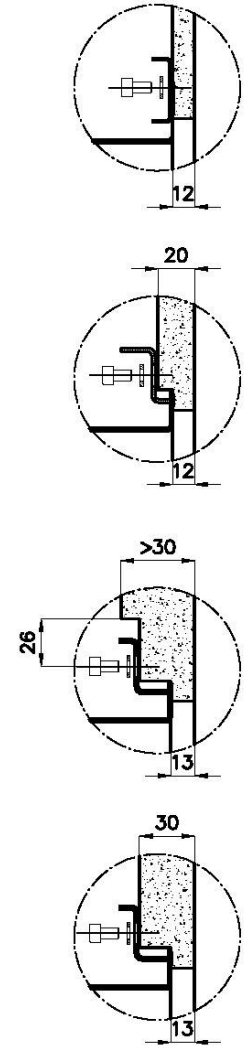

水槽 Quadra EVO Gun Metal

水槽

代码: 1257 856

细节

边型和安装方式

台下

材料

AISI 304 不锈钢

底座

90 cm

尺寸

780 x 470 mm

盆内尺寸

740 x 430 mm

宽 78 cm

安装孔 [View technical data sheet](#)

单槽/双槽 单槽

龙头孔 无定位孔

下水器 否

下水组件 3,5" 下水器

标准配件 固定钩, 下水器, 溢水口和虹吸管, 纸板盒包装

备注：

特点

3.5" 下水器提篮

LEVEL 2:

8100 615

1257/85-

8100 615 + 8100 614
POSIZIONATE A FILO VASCA / EDGE POSITIONING

8100 615
POSIZIONATA SUL FONDO / BOTTOM POSITIONING

Sottotop/Undermount

B-B:
 Dettaglio installazione e sistema di fissaggio
 Installation detail and fixing system