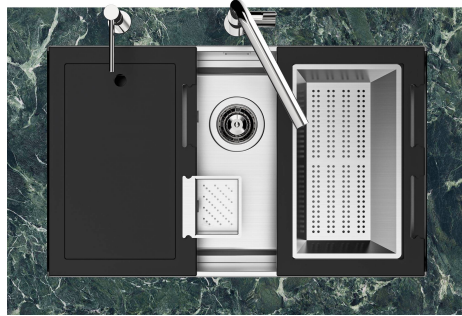

EQUIPMENT

黑格架
8100 614