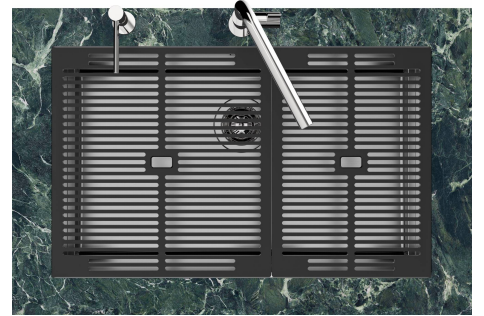

EQUIPMENT

黑格架
8100 614