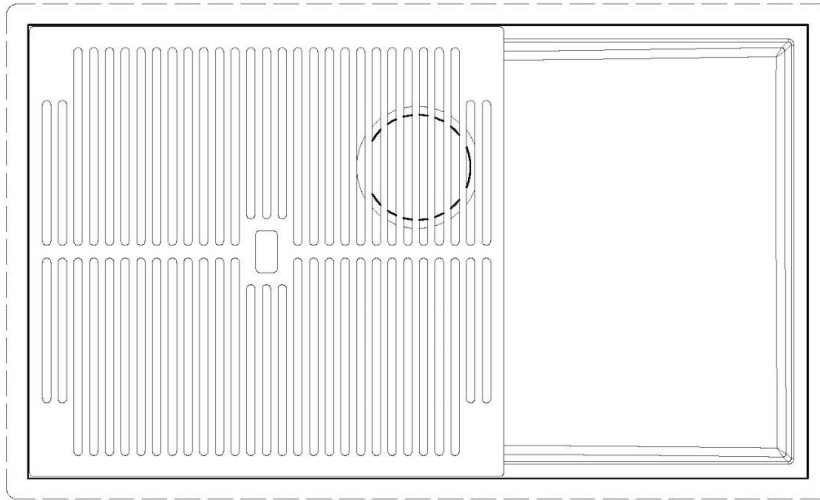

LEVEL 2:

8100 615

1257/85-

8100 615 + 8100 614
POSIZIONATE A FILO VASCA / EDGE POSITIONING

8100 615
POSIZIONATA SUL FONDO / BOTTOM POSITIONING

Sottotop/Undermount

B-B:
 Dettaglio installazione e sistema di fissaggio
 Installation detail and fixing system