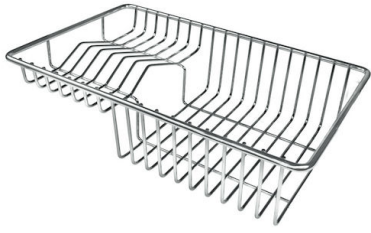

LEVEL 2:

8100 615

1257/85-

8100 615 + 8100 614
POSIZIONATE A FILO VASCA / EDGE POSITIONING

8100 615
POSIZIONATA SUL FONDO / BOTTOM POSITIONING

Sottotop/Undermount

B-B:
 Dettaglio installazione e sistema di fissaggio
 Installation detail and fixing system

A-A:
 Dettaglio installazione positive reveal e sistema di fissaggio
 Installation detail with positive reveal and fixing system

1257/85-

EQUIPMENT

黑格架
8100 615

黑格架
8100 614

OPTIONAL ACCESSORIES

不锈钢背板
8100 303

白托盘
8153 100

Kit Black
8100 037

木砧板
8642 000

OPTIONAL AUTOMATIC WASTE FITTINGS

自动下水器 枪黑色 - **PG**
8407 110

自动下水器 枪黑色 **Space - PO**
8407 120