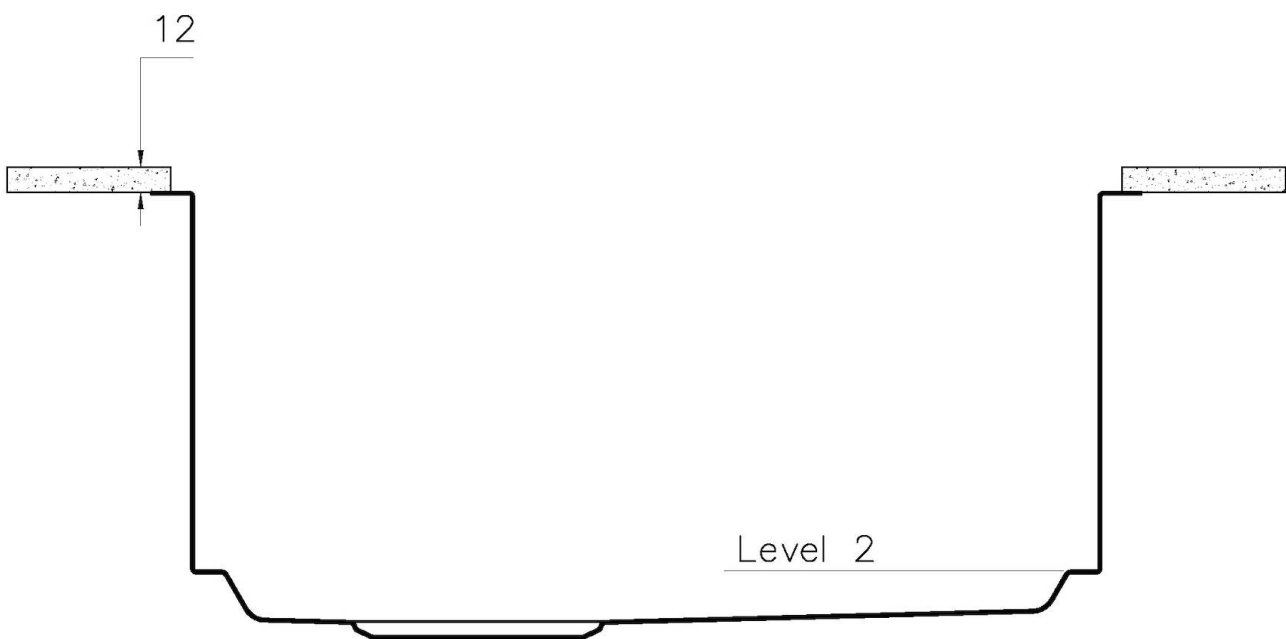

底座

90 cm

尺寸

780 x 470 mm

盆内尺寸

740 x 430 mm

宽 78 cm

安装孔 [View technical data sheet](#)

Foster®水槽均配备了3.5"下水器，有可防止固体颗粒流入下水器的实用篮式塞。3.5"下水器允许使用Foster®碎渣机，可与所有型号兼容。

深盆

得益于先进的生产技术，该洗碗盆的重要深度超过20厘米，可以在所有洗涤操作中提供极大的灵活性和实用性。

溢水口

溢水口是Foster水槽上的一项安全措施，可以防止疏忽时水的溢出。方形溢水解决方案，具有简约的方形，更加美观大方。

高厚度

1mm厚的钢。相当大的厚度，保证了最大的坚固性和耐用性。

LEVEL 2:

8100 615

1257/85-

8100 615 + 8100 614
POSIZIONATE A FILO VASCA / EDGE POSITIONING

8100 615
POSIZIONATA SUL FONDO / BOTTOM POSITIONING

Sottotop/Undermount

B-B:
 Dettaglio installazione e sistema di fissaggio
 Installation detail and fixing system