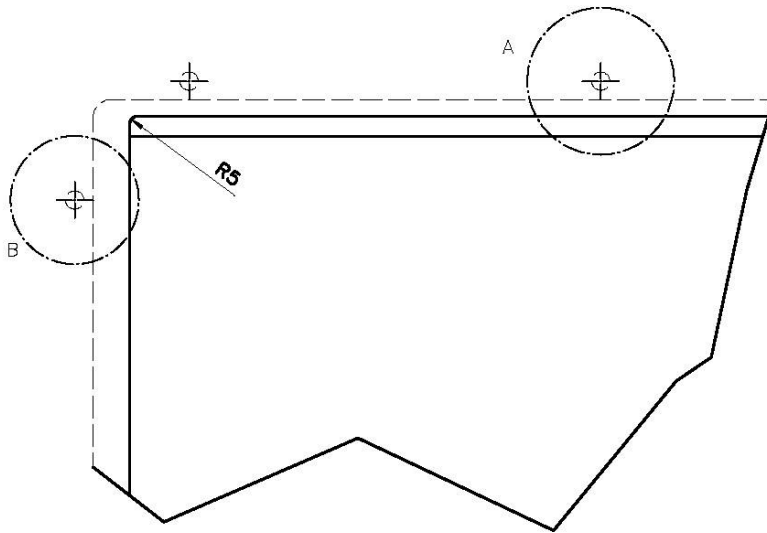

底座

90 cm

尺寸

780 x 470 mm

盆内尺寸

740 x 430 mm

宽 78 cm

安装孔 [View technical data sheet](#)

LEVEL 2:

8100 615

1257/85-

8100 615 + 8100 614
POSIZIONATE A FILO VASCA / EDGE POSITIONING

8100 615
POSIZIONATA SUL FONDO / BOTTOM POSITIONING

Sottotop/Undermount

B-B:
 Dettaglio installazione e sistema di fissaggio
 Installation detail and fixing system