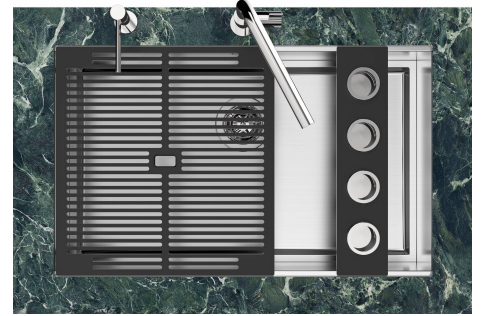

EQUIPMENT

黑格架
8100 614